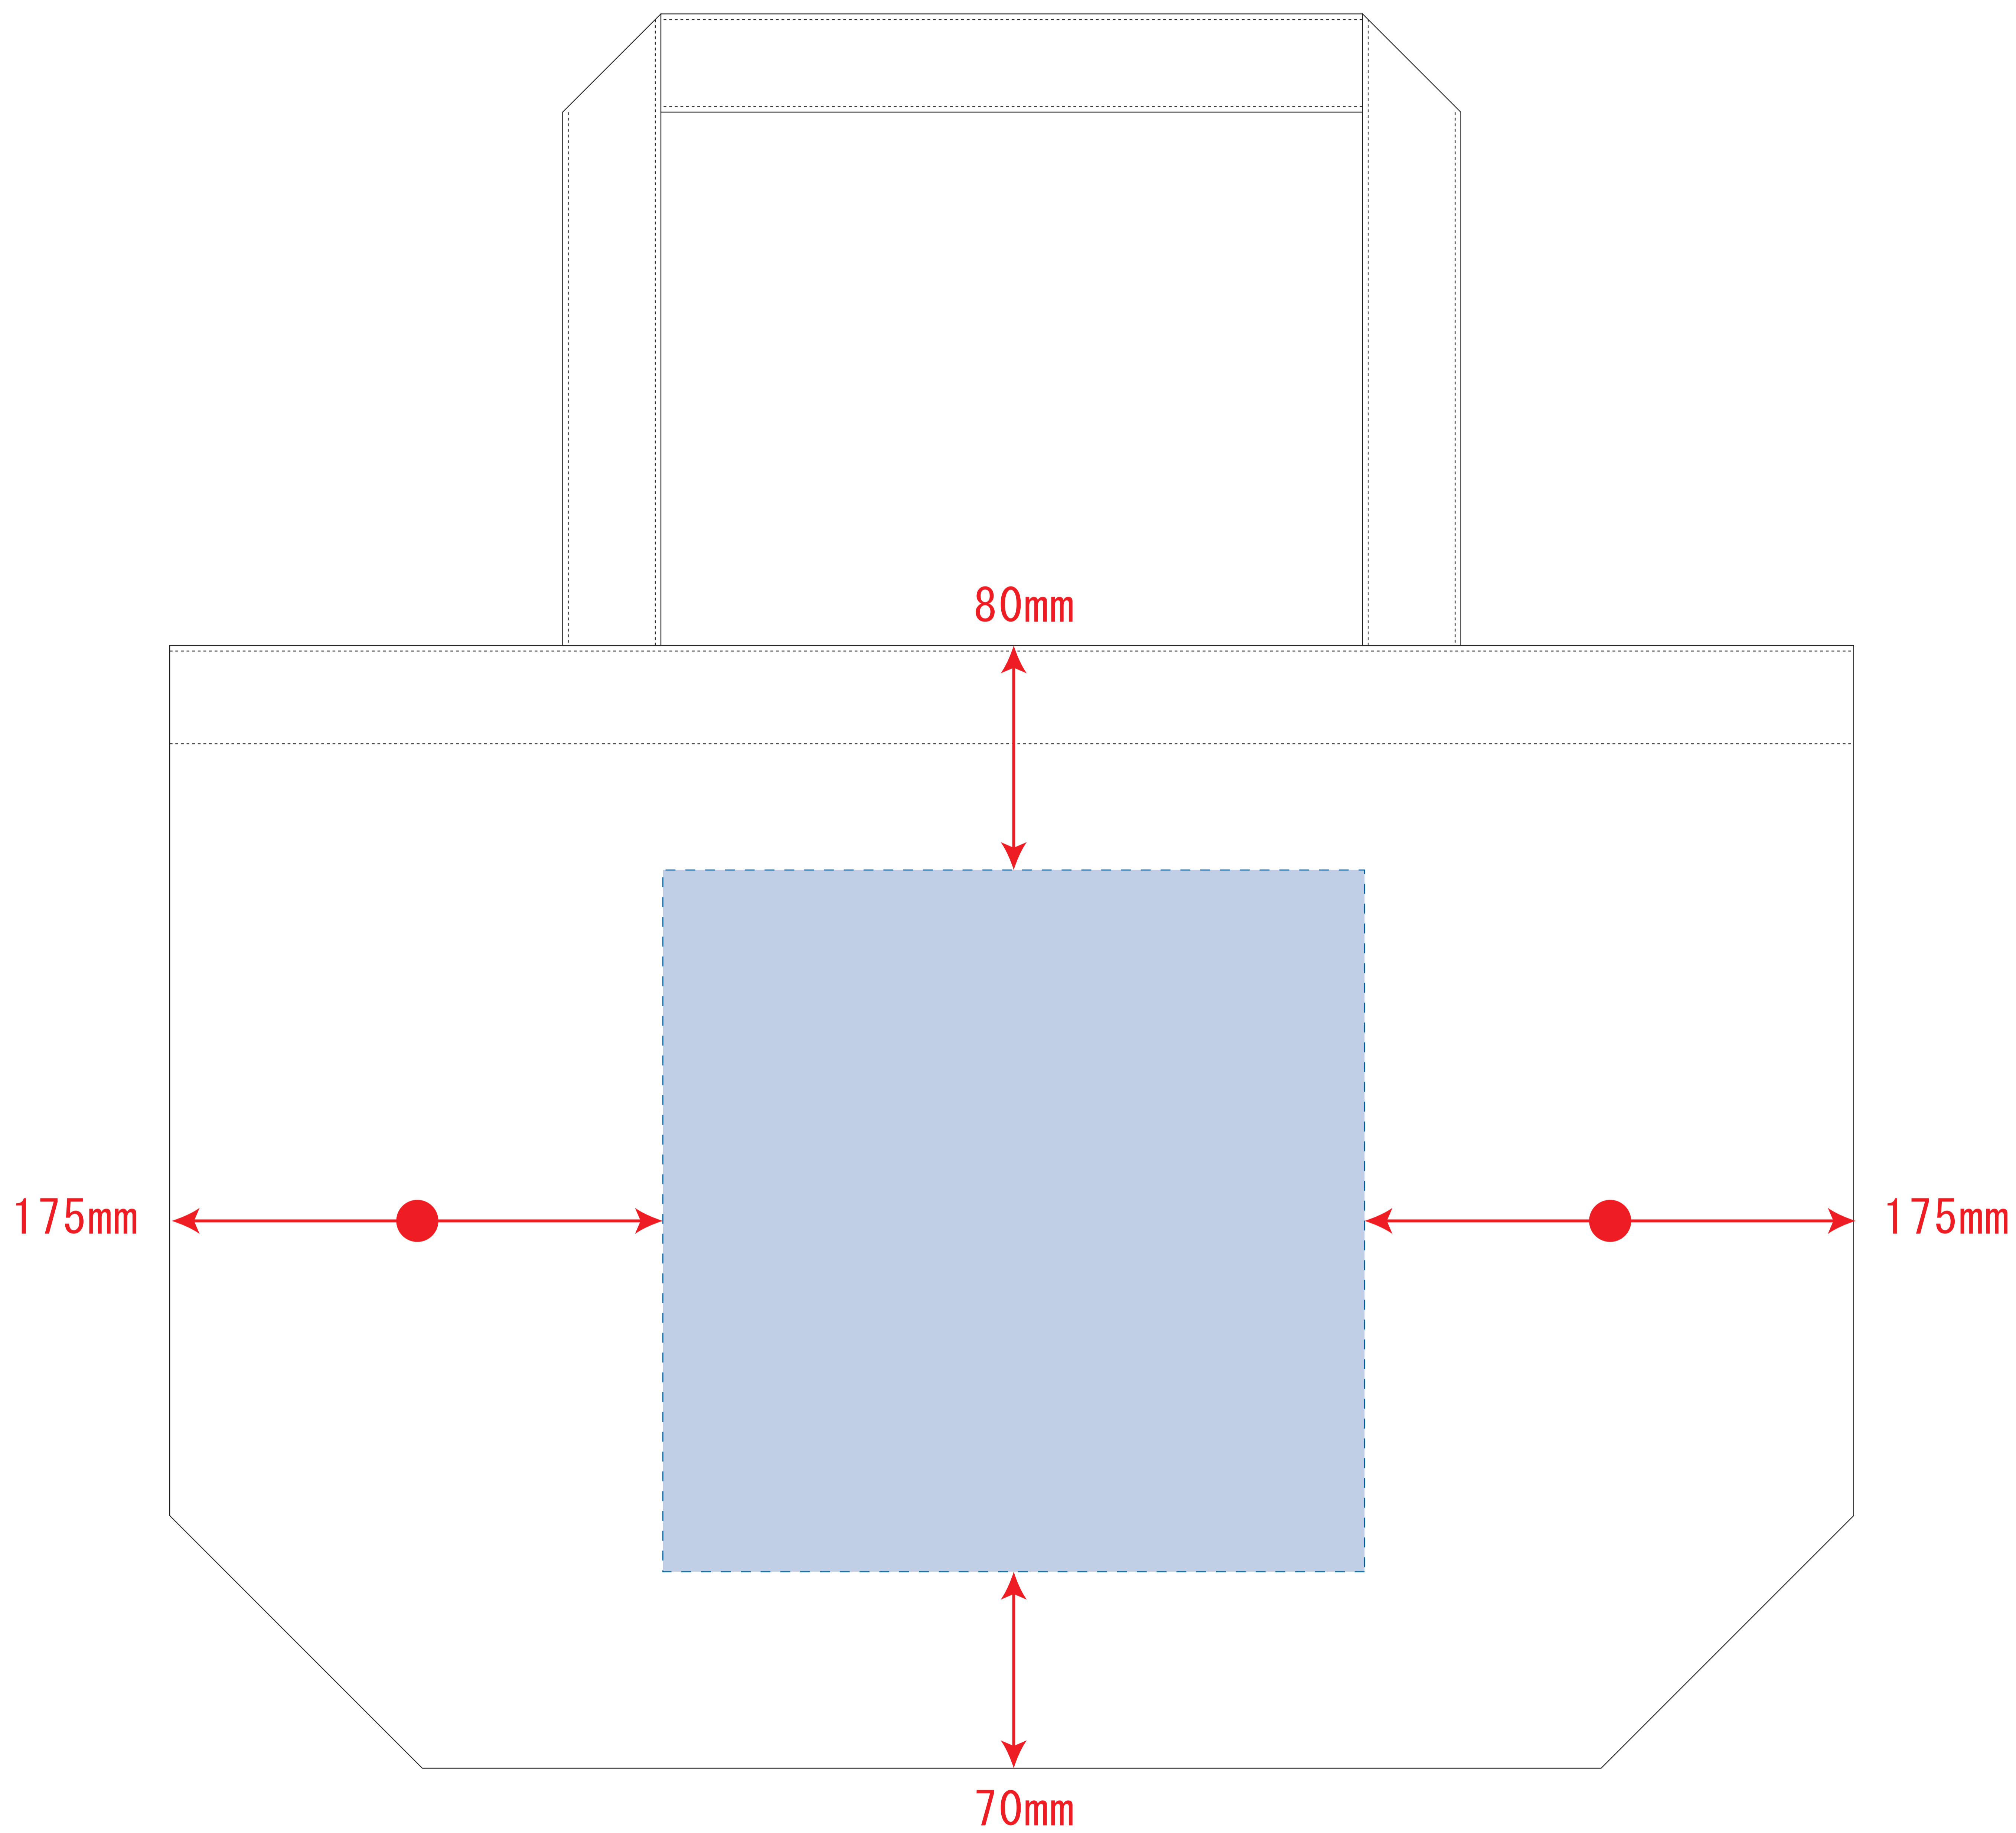

不織布ビッグショッピングトート

- クライアント：
 - ロット：
 - デザインサイズ：W000mm
 - 刷り色：1C
 - 刷り位置：図参照
- 版下原寸サイズ

※ベタ印刷不可

- デザインスペース：W250×H250 (mm)
- シルク印刷 最大範囲：W250×H250 (mm)
 - 熱転写印刷 最大範囲：W250×H250 (mm)